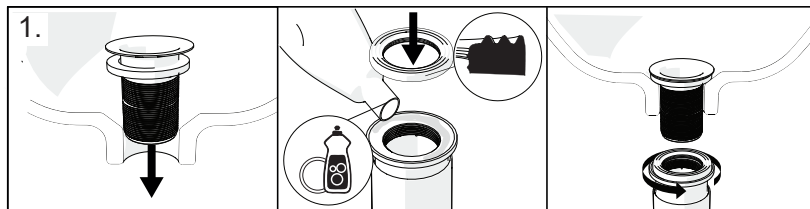

Sifon umyvadlový s pevnou výpustí

GB INSTALLATION INSTRUCTIONS
DE MONTAGEANLEITUNG
PL INSTRUKCJA MONTAŻU
HU SZERELÉSI UTASÍTÁS
RU ИНСТРУКЦИЯ ПО МОНТАЖУ
UA ІНСТРУКЦІЯ З МОНТАЖУ

BG УПЪТВАНЕ ЗА МОНТАЖ
ES INSTRUCCIONES DE MONTAJE
FR INSTRUCTIONS DE MONTAGE
RO INSTRUCȚIUNI DE MONTAJ
SK MONTÁŽNY NÁVOD
CZ MONTÁŽNÍ NÁVOD

RAVAK®

RAVAK a.s., Obecnická 285, 261 01 Příbram I
tel.: +420 318 427 200, 318 427 111 fax: +420 318 427 269
e-mail: info@ravak.cz, www.ravak.com

Version: 15062020

Sifon umyvadlový s pevnou výpustí

GB INSTALLATION INSTRUCTIONS
DE MONTAGEANLEITUNG
PL INSTRUKCJA MONTAŻU
HU SZERELÉSI UTASÍTÁS
RU ИНСТРУКЦИЯ ПО МОНТАЖУ
UA ІНСТРУКЦІЯ З МОНТАЖУ

BG УПЪТВАНЕ ЗА МОНТАЖ
ES INSTRUCCIONES DE MONTAJE
FR INSTRUCTIONS DE MONTAGE
RO INSTRUCȚIUNI DE MONTAJ
SK MONTÁŽNY NÁVOD
CZ MONTÁŽNÍ NÁVOD