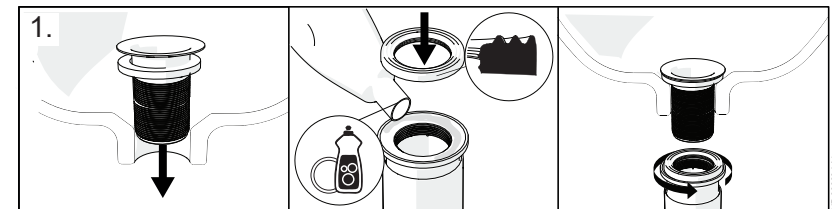

RAVAK®

RAVAK a.s., Obecnická 285, 261 01 Příbram I
tel.: +420 318 427 200, 318 427 111 fax: +420 318 427 269
e-mail: info@ravak.cz, www.ravak.com

Version: 15062020