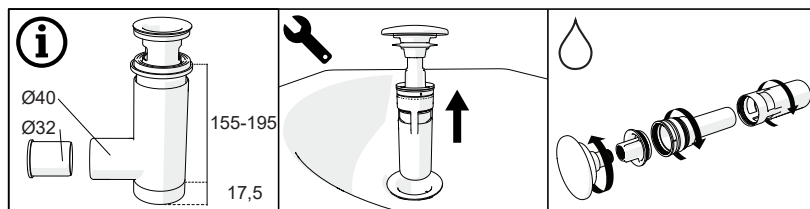

Sifon umyvadlový s pevnou výpustí

GB INSTALLATION INSTRUCTIONS
DE MONTAGEANLEITUNG
PL INSTRUKCJA MONTAŻU
HU SZERELÉSI UTASÍTÁS
RU ИНСТРУКЦИЯ ПО МОНТАЖУ
UA ІНСТРУКЦІЯ З МОНТАЖУ

BG УПЪТВАНЕ ЗА МОНТАЖ
ES INSTRUCCIONES DE MONTAJE
FR INSTRUCTIONS DE MONTAGE
RO INSTRUCȚIUNI DE MONTAJ
SK MONTÁŽNY NÁVOD
CZ MONTÁŽNÍ NÁVOD

RAVAK®

RAVAK a.s., Obecnická 285, 261 01 Příbram I
tel.: +420 318 427 200, 318 427 111 fax: +420 318 427 269
e-mail: info@ravak.cz, www.ravak.com

Version: 15062020

Sifon umyvadlový s pevnou výpustí

GB INSTALLATION INSTRUCTIONS
DE MONTAGEANLEITUNG
PL INSTRUKCJA MONTAŻU
HU SZERELÉSI UTASÍTÁS
RU ИНСТРУКЦИЯ ПО МОНТАЖУ
UA ІНСТРУКЦІЯ З МОНТАЖУ

BG УПЪТВАНЕ ЗА МОНТАЖ
ES INSTRUCCIONES DE MONTAJE
FR INSTRUCTIONS DE MONTAGE
RO INSTRUCȚIUNI DE MONTAJ
SK MONTÁŽNY NÁVOD
CZ MONTÁŽNÍ NÁVOD