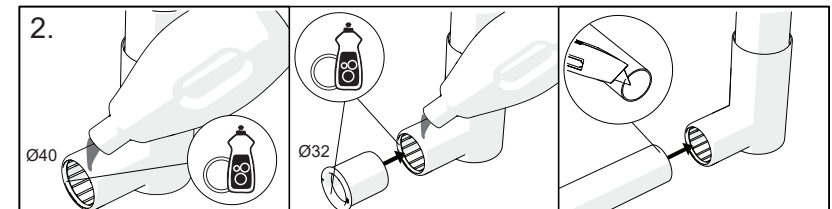

RAVAK®

RAVAK a.s., Obecnická 285, 261 01 Příbram I
tel.: +420 318 427 200, 318 427 111 fax: +420 318 427 269
e-mail: info@ravak.cz, www.ravak.com

Version: 15062020