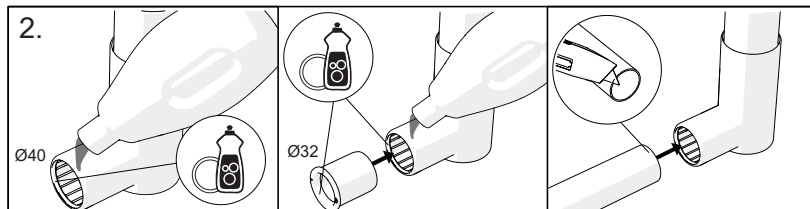

Sifon umyvadlový s pevnou výpustí

GB INSTALLATION INSTRUCTIONS
DE MONTAGEANLEITUNG
PL INSTRUKCJA MONTAŻU
HU SZERELÉSI UTASÍTÁS
RU ИНСТРУКЦИЯ ПО МОНТАЖУ
UA ІНСТРУКЦІЯ З МОНТАЖУ

BG УПЪТВАНЕ ЗА МОНТАЖ
ES INSTRUCCIONES DE MONTAJE
FR INSTRUCTIONS DE MONTAGE
RO INSTRUCȚIUNI DE MONTAJ
SK MONTÁŽNY NÁVOD
CZ MONTÁŽNÍ NÁVOD

RAVAK®

RAVAK a.s., Obecnická 285, 261 01 Příbram I
tel.: +420 318 427 200, 318 427 111 fax: +420 318 427 269
e-mail: info@ravak.cz, www.ravak.com

Version: 15062020

Sifon umyvadlový s pevnou výpustí

GB INSTALLATION INSTRUCTIONS
DE MONTAGEANLEITUNG
PL INSTRUKCJA MONTAŻU
HU SZERELÉSI UTASÍTÁS
RU ИНСТРУКЦИЯ ПО МОНТАЖУ
UA ІНСТРУКЦІЯ З МОНТАЖУ

BG УПЪТВАНЕ ЗА МОНТАЖ
ES INSTRUCCIONES DE MONTAJE
FR INSTRUCTIONS DE MONTAGE
RO INSTRUCȚIUNI DE MONTAJ
SK MONTÁŽNY NÁVOD
CZ MONTÁŽNÍ NÁVOD