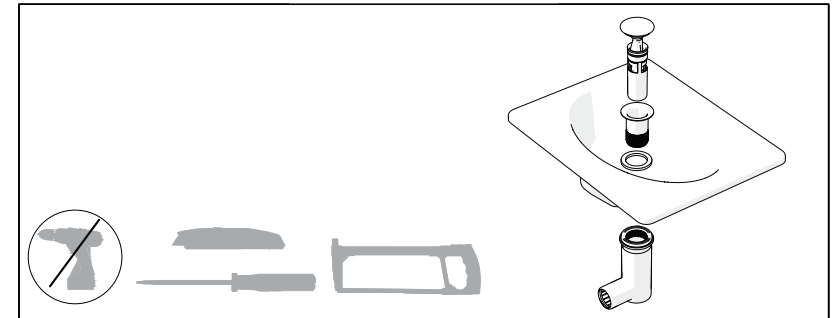

RAVAK®

RAVAK a.s., Obecnická 285, 261 01 Příbram I
tel.: +420 318 427 200, 318 427 111 fax: +420 318 427 269
e-mail: info@ravak.cz, www.ravak.com

Version: 15062020