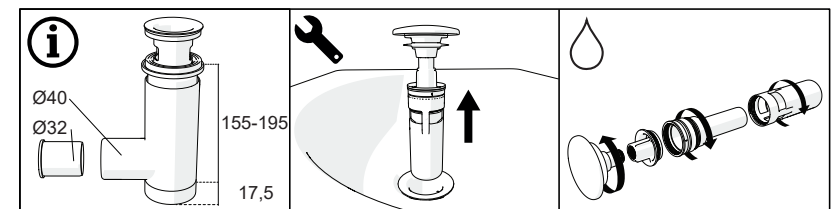

RAVAK®

RAVAK a.s., Obecnická 285, 261 01 Příbram I
tel.: +420 318 427 200, 318 427 111 fax: +420 318 427 269
e-mail: info@ravak.cz, www.ravak.com

Version: 15062020