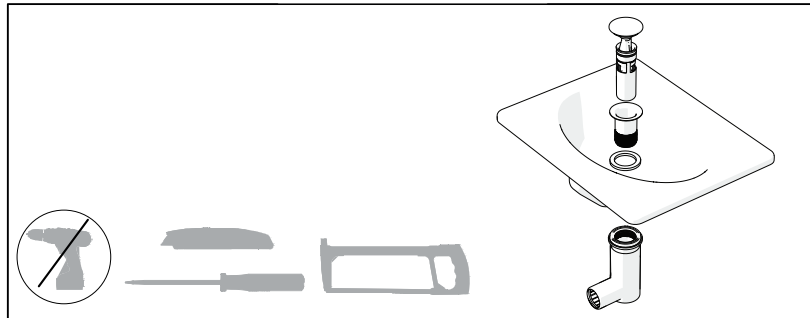

Sifon umyvadlový s pevnou výpustí

GB INSTALLATION INSTRUCTIONS
DE MONTAGEANLEITUNG
PL INSTRUKCJA MONTAŻU
HU SZERELÉSI UTASÍTÁS
RU ИНСТРУКЦИЯ ПО МОНТАЖУ
UA ІНСТРУКЦІЯ З МОНТАЖУ

BG УПЪТВАНЕ ЗА МОНТАЖ
ES INSTRUCCIONES DE MONTAJE
FR INSTRUCTIONS DE MONTAGE
RO INSTRUCȚIUNI DE MONTAJ
SK MONTÁŽNY NÁVOD
CZ MONTÁŽNÍ NÁVOD

RAVAK®

RAVAK a.s., Obecnická 285, 261 01 Příbram I
tel.: +420 318 427 200, 318 427 111 fax: +420 318 427 269
e-mail: info@ravak.cz, www.ravak.com

Version: 15062020

Sifon umyvadlový s pevnou výpustí

GB INSTALLATION INSTRUCTIONS
DE MONTAGEANLEITUNG
PL INSTRUKCJA MONTAŻU
HU SZERELÉSI UTASÍTÁS
RU ИНСТРУКЦИЯ ПО МОНТАЖУ
UA ІНСТРУКЦІЯ З МОНТАЖУ

BG УПЪТВАНЕ ЗА МОНТАЖ
ES INSTRUCCIONES DE MONTAJE
FR INSTRUCTIONS DE MONTAGE
RO INSTRUCȚIUNI DE MONTAJ
SK MONTÁŽNY NÁVOD
CZ MONTÁŽNÍ NÁVOD